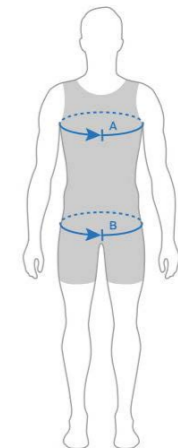

1: 63,40 €
5: 49,40 €
10: 39,40 €
20: 35,30 €

Tanktop

Größe

1: 63,90 €
5: 49,90 €
10: 39,90 €
20: 35,80 €

Laufights

Größe

1: 59,90 €
5: 45,90 €
10: 35,90 €
20: 31,80 €

! Die Unterschiede in der Farbgebung im Seitenbereich verdeutlichen unterschiedliche Stoffarten.

Laufight Short

Größe

1: 58,90 €
5: 44,40 €
10: 34,40 €
20: 30,30 €

Brustumfang (A)
Legen Sie das Maßband um die stärkste Stelle Ihrer Brust. Achten Sie darauf, dass es rundum locker anliegt und horizontal verläuft.

Hüftumfang (B)
Messen Sie die stärkste Stelle Ihrer Hüfte (dort, wo auch Ihr Po die stärkste Stelle hat). Stehen Sie hüftbreit und achten Sie darauf, dass das Maßband locker anliegt und horizontal verläuft.